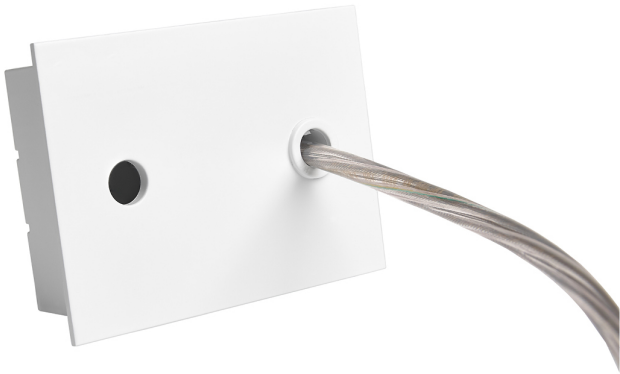

Accessoire  
Ref. ETC10294MB

Ref ETC10294MB équipement de série compatible Trazzo 70. couleur:  
Blanc

Dimensions (mm):

L: 4000 mm