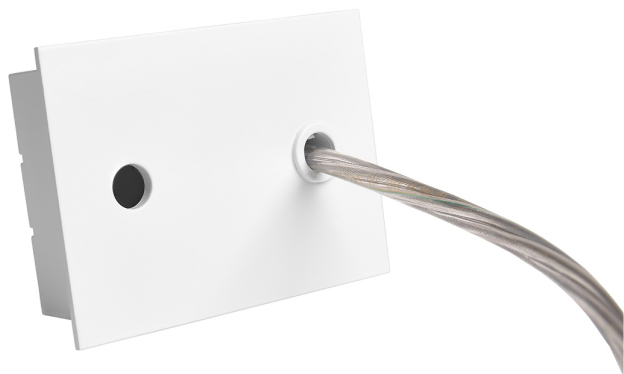

Accessoire
Ref. ETC10294MB

Ref ETC10294MB équipement de série compatible Trazzo Mixto.
couleur: Blanc

Dimensions (mm):

L: 4000 mm