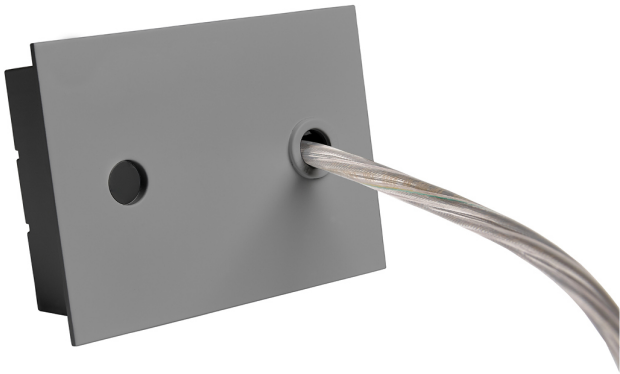

Accessoire  
Ref. ETC10294MG

Ref ETC10294MG équipement de série compatible Linnea Mixto.  
couleur: Gris

Dimensions (mm):

L: 4000 mm