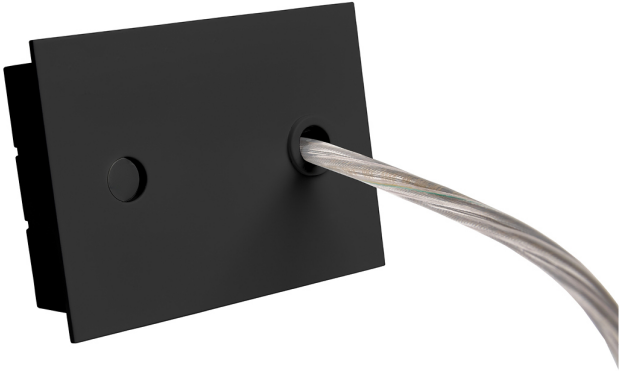

Accessoire  
Ref. ETC10294MN

Ref ETC10294MN équipement de série compatible Trazzo 70. couleur:  
Blanc

Dimensions (mm):

L: 4000 mm