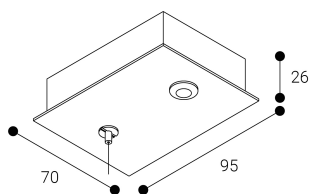

Accessoire  
Ref. ETC10294MN

Ref ETC10294MN équipement de série compatible Trazzo Mixto.  
couleur: Blanc

Dimensions (mm):

L: 4000 mm