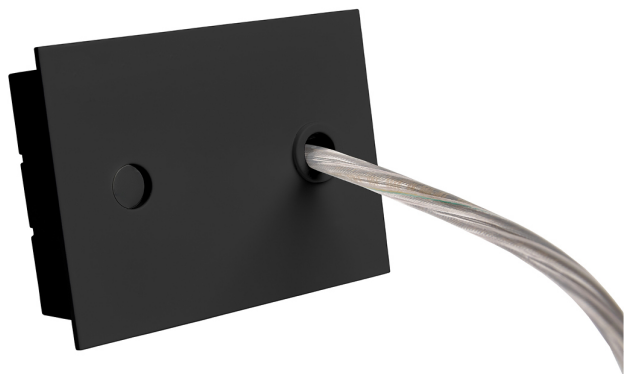

Accessoire  
Ref. ETC10294MN

Ref ETC10294MN équipement de série compatible Trazzo Mixto.  
couleur: Blanc

Dimensions (mm):

L: 4000 mm