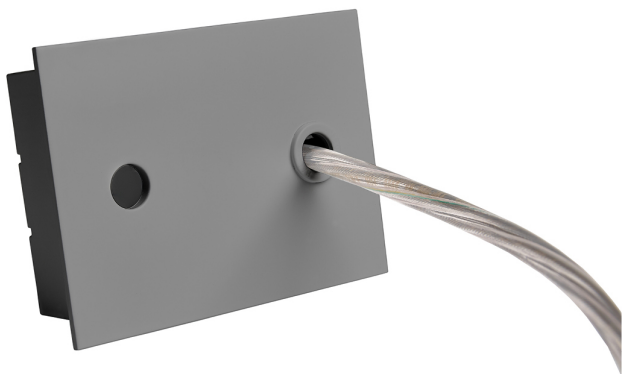

Accessoire
Ref. ETC10295P4MG

Ref ETC10295P4MG équipement de série compatible Trazzo Mixto.
couleur: Gris

Dimensions (mm):

L: 4000 mm