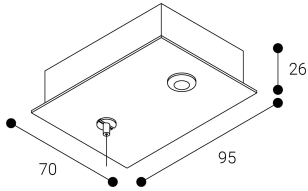

Accessoire  
Ref. ETC10295PB

Ref ETC10295PB équipement de série compatible Linnea. couleur:  
Blanc

Dimensions (mm):

L: 2000 mm