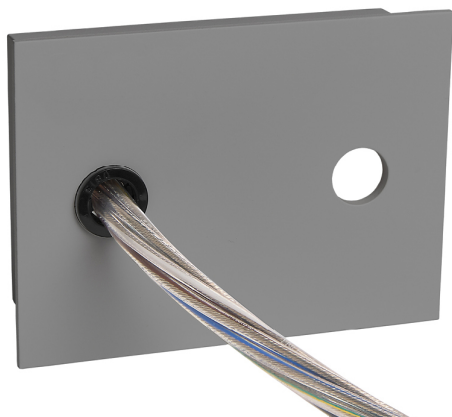

Accessoire  
Ref. ETC10295PG

Ref ETC10295PG équipement de série compatible Trazzo 70. couleur:  
Gris

Dimensions (mm):

L: 2000 mm