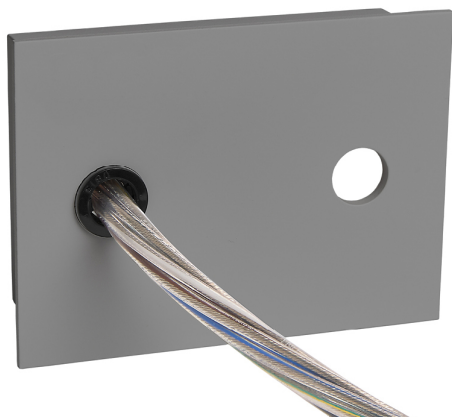

Accessoire
Ref. ETC10295PG

Ref ETC10295PG équipement de série compatible Trazzo Mixto.
couleur: Gris

Dimensions (mm):

L: 2000 mm