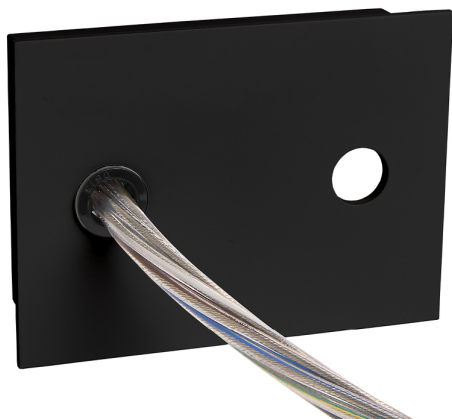

Accessoire  
Ref. ETC10295PN

Ref ETC10295PN équipement de série compatible Trazzo Mixto.  
couleur: Noir

Dimensions (mm):

L: 2000 mm