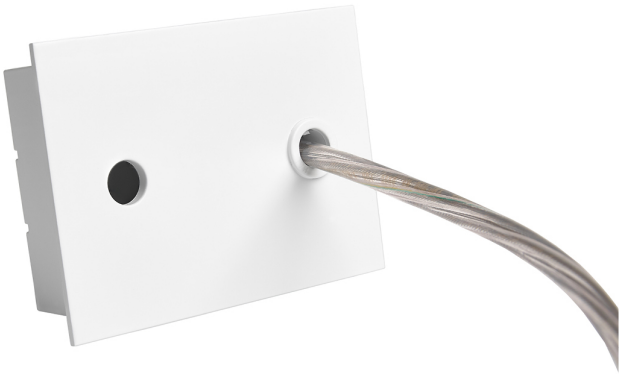

Accessoire
Ref. ETC1029B

Ref ETC1029B équipement de série compatible Sycom. couleur: Blanc

Dimensions (mm):

L: 2000 mm