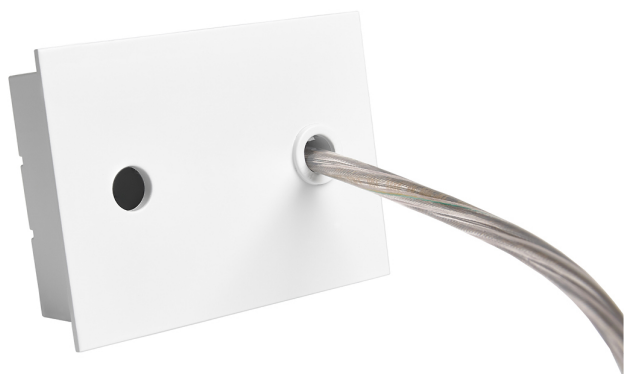

Accessoire
Ref. ETC1029B

Ref ETC1029B équipement de série compatible Trazzo 70. couleur:
Blanc

Dimensions (mm):

L: 2000 mm