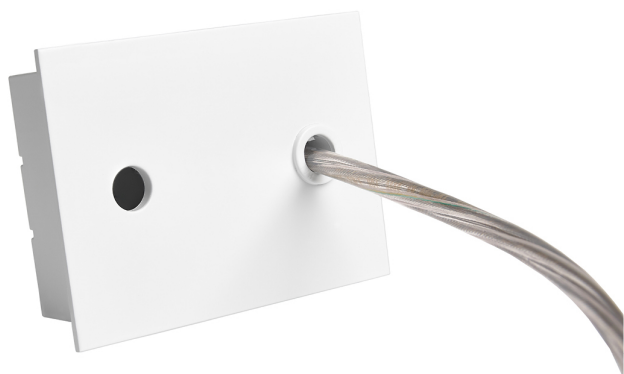

Accessoire
Ref. ETC1029B

Ref ETC1029B équipement de série compatible Trazzo Mixto. couleur:
Blanc

Dimensions (mm):

L: 2000 mm