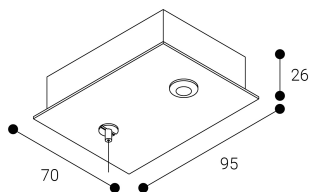

Accessoire
Ref. ETC1029B

Ref ETC1029B équipement de série compatible Zafiro. couleur: Blanc

Dimensions (mm):

L: 2000 mm