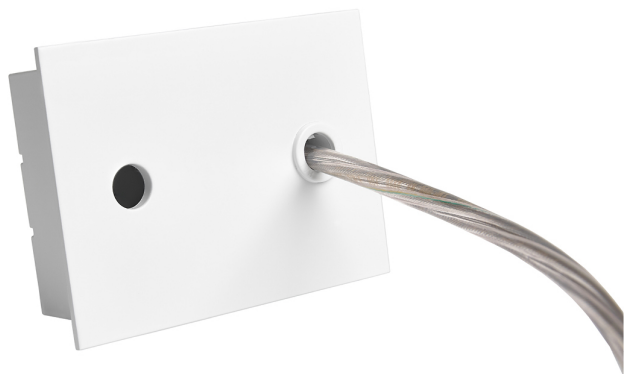

Accessoire
Ref. ETC1029B

Ref ETC1029B équipement de série compatible Zafiro. couleur: Blanc

Dimensions (mm):

L: 2000 mm