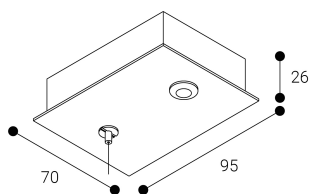

Accessoire
Ref. ETC1029G

Ref ETC1029G équipement de série compatible Linnea Mixto. couleur:
Gris

Dimensions (mm):

L: 2000 mm