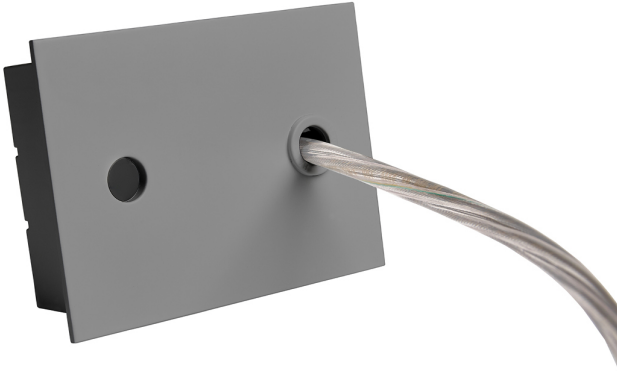

Accessoire
Ref. ETC1029G

Ref ETC1029G équipement de série compatible Markt. couleur: Gris

Dimensions (mm):

L: 2000 mm