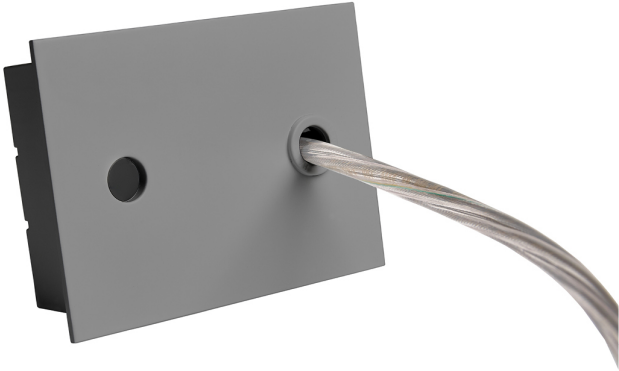

Accessoire
Ref. ETC1029G

Ref ETC1029G équipement de série compatible Trazzo Mixto. couleur:
Gris

Dimensions (mm):

L: 2000 mm