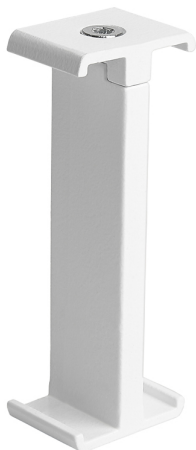

Accessoire

Ref. SY014B

Ref SY014B équipement de série compatible Sycom. Intégré Applique murale ou plafonnier fabriqué avec une enveloppe en ABS injecté et un diffuseur en polycarbonate opale.. couleur: Blanc

Dimensions (mm):