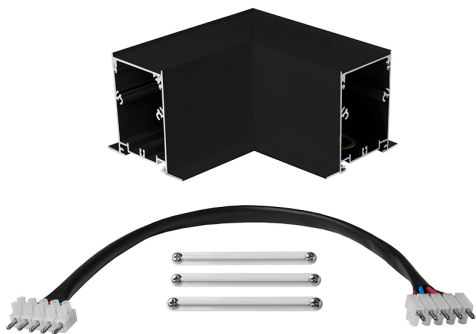

Accessoire
Ref. TXE0065PN

Ref TXE0065PN équipement de série compatible Trazzo Avant.
couleur: Noir

Dimensions (mm):