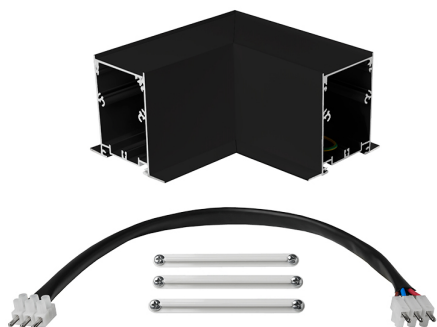

Accessoire
Ref. TXE006N

Ref TXE006N équipement de série compatible Trazzo Avant. couleur:
Noir

Dimensions (mm):