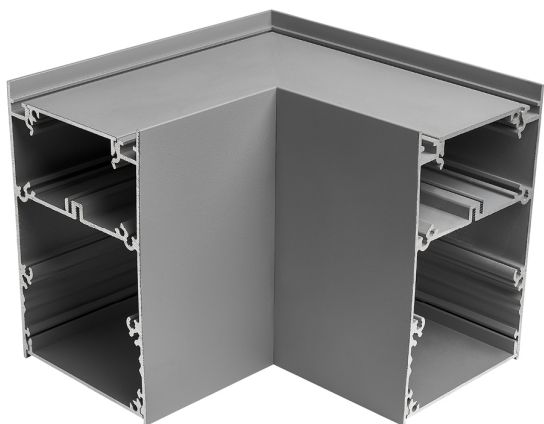

Accessoire
Ref. TZ70M006G

Ref TZ70M006G équipement de série compatible Trazzo Mixto.
Intégré Applique murale ou plafonnier fabriqué avec une enveloppe en ABS injecté et un diffuseur en polycarbonate opale.. couleur: Gris

Dimensions (mm):